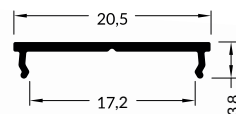

Aluminium Montageplatte VAREO / LENE0 2m schwarz

ALL TOGETHER BRILLIANT

Art. Nr.: 2H-XXABAI-XXX

VAREO / LENE0 Montageplatte schwarz

Oberflächenfarbe	Eloxiert
Montageart	Aufbau
Schutzart (IP)	20
Länge (m)	2
Maße (BxH/mm)	20,5 x 3,8
EAN Code	2000000076195

DETAILS

Nicht sichtbar nach Montage

Auch geeignet für LENE0 Profile

Kompatibel mit

VAREO schwarz 2m	VAREO Slim schwarz 2m	VAREO Side schwarz 2m	VAREO Box schwarz 2m

SMARTLED Aluminium Profile können nach Kundenwunsch auf die gewünschte Länge zugeschnitten werden.