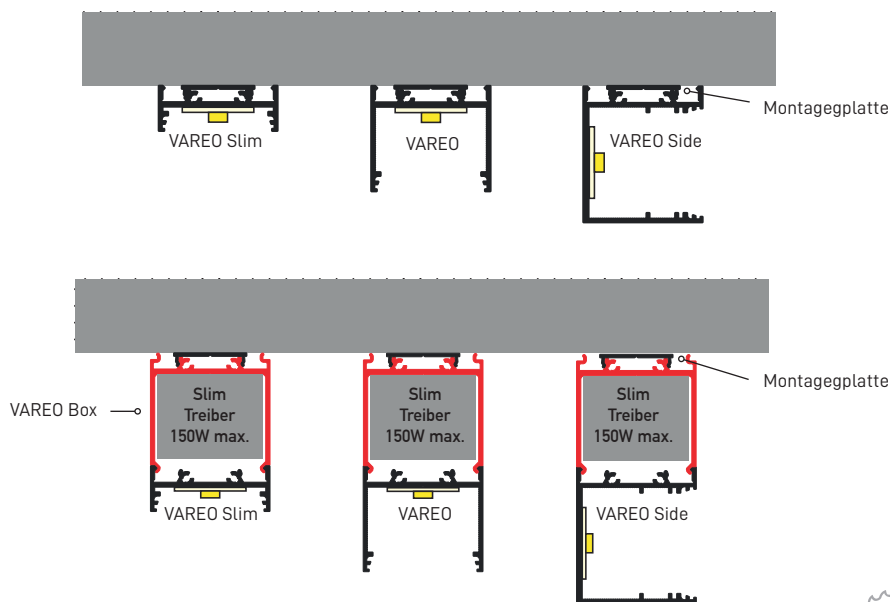

Aluminium Montageplatte VAREO / LENE0 2m schwarz

ALL TOGETHER BRILLIANT

Art. Nr.: 2H-XXABAI-XXX

VAREO / LENE0 Montageplatte schwarz

Oberflächenfarbe	Eloxiert
Montageart	Aufbau
Schutzart (IP)	20
Länge (m)	2
Maße (BxH/mm)	20,5 x 3,8
EAN Code	2000000076195

DETAILS

Nicht sichtbar nach Montage

Auch geeignet für LENE0 Profile

Kompatibel mit

VAREO schwarz 2m	VAREO Slim schwarz 2m	VAREO Side schwarz 2m	VAREO Box schwarz 2m

SMARTLED Aluminium Profile können nach Kundenwunsch auf die gewünschte Länge zugeschnitten werden.