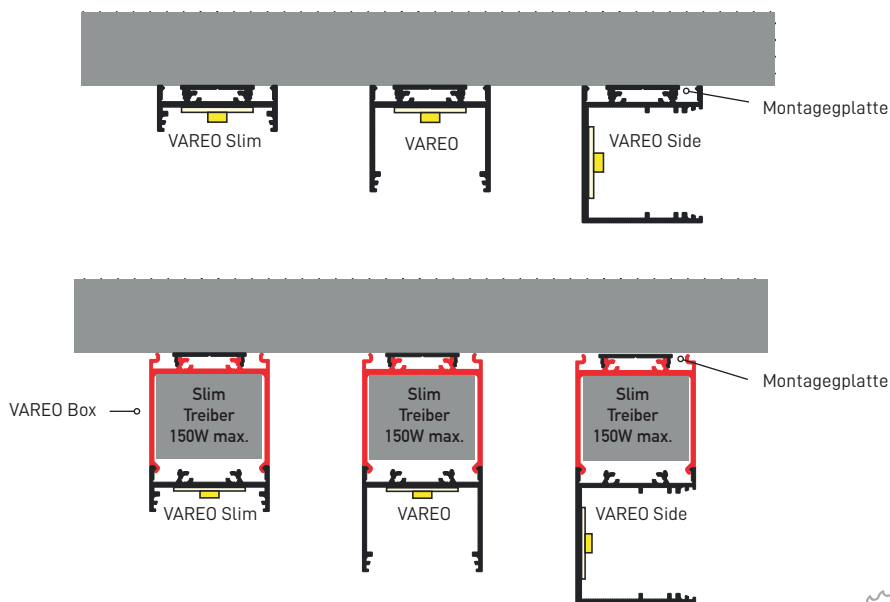

Aluminium Montageplatte VAREO / LENE0 2m weiß

Art. Nr.: 2H-XXACAI-XXX

ALL TOGETHER BRILLIANT

VAREO / LENE0 Montageplatte weiß

Oberflächenfarbe	weiß
Montageart	Aufbau
Schutzart (IP)	20
Länge (m)	2
Maße (BxH/mm)	20,5 x 3,8
EAN Code	2000000076317

DETAILS

Nicht sichtbar nach Montage

Auch geeignet für LENE0 Profile

Kompatibel mit

VAREO weiß 2m	VAREO Slim weiß 2m	VAREO Side weiß 2m	VAREO Box weiß 2m

SMARTLED Aluminium Profile können nach Kundenwunsch auf die gewünschte Länge zugeschnitten werden.