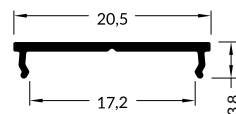

Aluminium Montageplatte VAREO / LENE0 2m weiß

Art. Nr.: 2H-XXACAI-XXX

ALL TOGETHER BRILLIANT

VAREO / LENE0 Montageplatte weiß

Oberflächenfarbe	weiß
Montageart	Aufbau
Schutzart (IP)	20
Länge (m)	2
Maße (BxH/mm)	20,5 x 3,8
EAN Code	2000000076317

DETAILS

Nicht sichtbar nach Montage

Auch geeignet für LENE0 Profile

Kompatibel mit

VAREO weiß 2m	VAREO Slim weiß 2m	VAREO Side weiß 2m	VAREO Box weiß 2m

SMARTLED Aluminium Profile können nach Kundenwunsch auf die gewünschte Länge zugeschnitten werden.