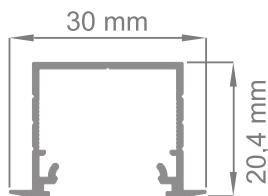

LED Profil Ladeo eloxiert 2m

2P-01AAAC-LAX

Für Flieseneinbau. Maximale Fliesenstärke: 9 mm

-
Überlängen auf Anfrage bis zu 6 m erhältlich.

Farbe	silber
Oberfläche	eloxiert
Montageart	Einbau
Schutzart (IP)	20
Max. LED Leistung (W/m)	32
Max. LED Breite (mm)	20
Länge (m)	2
Breite (mm)	30
Höhe (mm)	20,4
Einbaubreite (mm)	23
Einbauhöhe (mm)	19,4
EAN	2000000074719

Konfektionierung

SMARTLED LED Profile können nach Kundenwunsch auf die gewünschte Länge zugeschnitten werden.

Zubehör

2A-01DBDA-XXX
Leneo/Ladeo Abdeckung
opal 2m

2A-01DBDB-XXX
Leneo/Ladeo U-Abdeckung
opal 2m