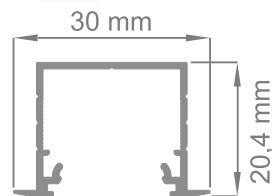

LED Profil Ladeo schwarz 2m

2P-01ABAC-LAX

Für Flieseneinbau. Maximale Fliesenstärke: 9 mm

-
Überlängen auf Anfrage bis zu 6 m erhältlich.

Farbe	schwarz
Oberfläche	eloxiert
Montageart	Einbau
Schutzart (IP)	20
Max. LED Leistung (W/m)	32
Max. LED Breite (mm)	20
Länge (m)	2
Breite (mm)	30
Höhe (mm)	20,4
Einbaubreite (mm)	23
Einbauhöhe (mm)	19,4
EAN	2000000074726

Konfektionierung

SMARTLED LED Profile können nach Kundenwunsch auf die gewünschte Länge zugeschnitten werden.

Zubehör

2A-01DBDA-XXX
Leneo/Ladeo Abdeckung
opal 2m

2A-01DBDB-XXX
Leneo/Ladeo U-Abdeckung
opal 2m