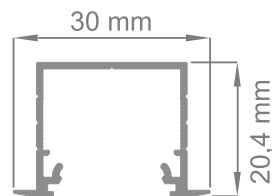

LED Profil Ladeo weiß 2m

2P-01ACAC-LAX

Für Flieseneinbau. Maximale Fliesenstärke: 9 mm

-
Überlängen auf Anfrage bis zu 6 m erhältlich.

Farbe	weiß
Oberfläche	lackiert
Montageart	Einbau
Schutzart (IP)	20
Max. LED Leistung (W/m)	32
Max. LED Breite (mm)	20
Länge (m)	2
Breite (mm)	30
Höhe (mm)	20,4
Einbaubreite (mm)	23
Einbauhöhe (mm)	19,4
EAN	2000000074740

Konfektionierung

SMARTLED LED Profile können nach Kundenwunsch auf die gewünschte Länge zugeschnitten werden.

Zubehör

2A-01DBDA-XXX
Leneo/Ladeo Abdeckung
opal 2m

2A-01DBDB-XXX
Leneo/Ladeo U-Abdeckung
opal 2m