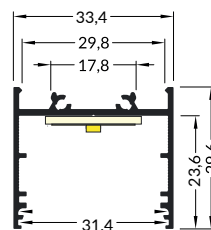

Aluminium LED Profil VAREO 2m

ALL TOGETHER BRILLIANT

Art. Nr.: 2P-02AAAA-VAX

VAREO

Oberflächenfarbe	Eloxiert
Montageart	Aufbau
Schutzart (IP)	20
Länge (m)	2
Maße (BxH/mm)	33,4 x 29,6
Max. LED Leistung (W/m)	42
Max. LED Breite (mm)	30
EAN Code	2000000074184

DETAILS

In vielen verschiedenen Varianten zusammensetzbar.
(Siehe Variantenliste)

Kompatibel mit

VAREO Cover transparent 2m	VAREO Cover opal 2m	VAREO U-Cover opal 2m	VAREO L-Cover opa 2m l
VAREO Abhängplatte 2m	VAREO/LENEO Montageplatte 2m	VAREO/LENEO Halterung	VAREO Verbinder
VAREO PVC Endkappe V2 silber	VAREO Alu Endkappe V4 silber	VAREO opal Endkappe V3	VAREO opal Endkappe V6

VAREO Box 2m

SMARTLED Aluminium Profile können nach Kundenwunsch auf die gewünschte Länge zugeschnitten werden.

smartled.at