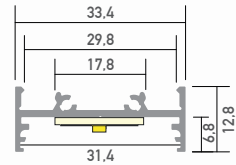

# Aluminium LED Profil VAREO Slim 2m

Art. Nr.: 2P-02AAAB-VAX

ALL TOGETHER BRILLIANT

LED Stripes  
max. 42W/m  
30mm

## VAREO Slim

Oberflächenfarbe	Eloxiert
Montageart	Aufbau
Schutzart (IP)	20
Länge (m)	2
Maße (BxH/mm)	33,4 x 12,8
Max. LED Leistung (W/m)	42
Max. LED Breite (mm)	30
EAN Code	2000000074214