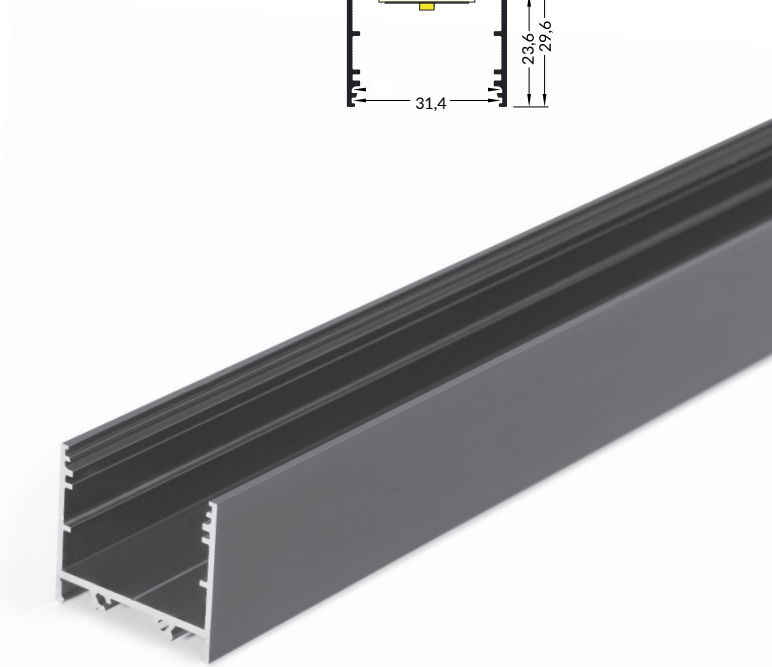

# Aluminium LED Profil VAREO 2m schwarz

ALL TOGETHER BRILLIANT

Art. Nr.: 2P-02ABAA-VAX

## VAREO schwarz

Oberflächenfarbe	Schwarz eloxiert
Montageart	Aufbau
Schutzart (IP)	20
Länge (m)	2
Maße (BxH/mm)	33,4 x 29,6
Max. LED Leistung (W/m)	42
Max. LED Breite (mm)	30
EAN Code	2000000074191

## Kompatibel mit

VAREO Cover transparent 2m	VAREO Cover opal 2m	VAREO U-Cover opal 2m	VAREO L-Cover opal 2m	VAREO Cover schwarz 2m
VAREO Abhängplatte schwarz 2m	VAREO/LENEO Montageplatte schwarz 2m	VAREO/LENEO Halterung	VAREO Verbinder	
VAREO PVC Endkappe V2 schwarz	VAREO Alu Endkappe V4 schwarz	VAREO opal Endkappe V3	VAREO opal Endkappe V6	
VAREO Box schwarz 2m				

SMARTLED Aluminium Profile können nach Kundenwunsch auf die gewünschte Länge zugeschnitten werden.

smartled.at