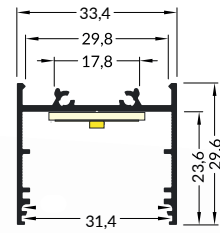

## VAREO schwarz

Oberflächenfarbe	Schwarz eloxiert
Montageart	Aufbau
Schutzart (IP)	20
Länge (m)	2
Maße (BxH/mm)	33,4 x 29,6
Max. LED Leistung (W/m)	42
Max. LED Breite (mm)	30
EAN Code	2000000074191