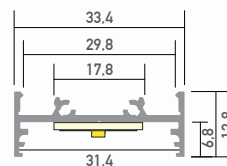

## VAREO Slim schwarz

Oberflächenfarbe	Schwarz eloxiert
Montageart	Aufbau
Schutzart (IP)	20
Länge (m)	2
Maße (BxH/mm)	33,4 x 12,8
Max. LED Leistung (W/m)	42
Max. LED Breite (mm)	30
EAN Code	2000000074221