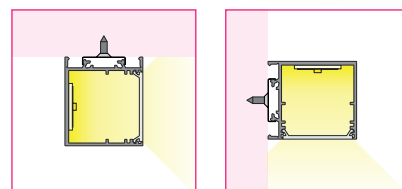

Aluminium LED Profil VAREO Side 2m schwarz

ALL TOGETHER BRILLIANT

Art. Nr.: 2P-02ABAG-VAX

VAREO Side schwarz

Oberflächenfarbe	Schwarz eloxiert
Montageart	Aufbau
Schutzart (IP)	20
Länge (m)	2
Maße (BxH/mm)	33,4 x 38
Max. LED Leistung (W/m)	42
Max. LED Breite (mm)	30
EAN Code	2000000074269

DETAILS

In vielen verschiedenen Varianten zusammensetzbar.
(Siehe Variantenliste)

Kompatibel mit

VAREO Cover transparent 2m	VAREO Cover opal 2m	VAREO U-Cover opal 2m	VAREO L-Cover opal 2m	VAREO Cover schwarz 2m
VAREO Abhängplatte schwarz 2m	VAREO/LENEO Montageplatte schwarz 2m	VAREO/LENEO Halterung	VAREO Verbinder	
VAREO PVC Endkappe V3 schwarz	VAREO Alu Endkappe V7 schwarz	VAREO Alu Endkappe V8 schwarz		
VAREO Box schwarz 2m				

SMARTLED Aluminium Profile können nach Kundenwunsch auf die gewünschte Länge zugeschnitten werden.

smartled.at