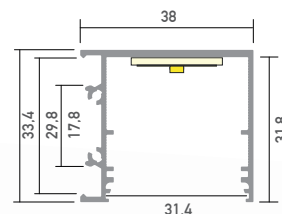

Aluminium LED Profil VAREO Side 2m schwarz

ALL TOGETHER BRILLIANT

Art. Nr.: 2P-02ABAG-VAX

VAREO Side schwarz

Oberflächenfarbe	Schwarz eloxiert
Montageart	Aufbau
Schutzart (IP)	20
Länge (m)	2
Maße (BxH/mm)	33,4 x 38
Max. LED Leistung (W/m)	42
Max. LED Breite (mm)	30
EAN Code	2000000074269

DETAILS

In vielen verschiedenen Varianten zusammensetzbar.
(Siehe Variantenliste)

Kompatibel mit

VAREO Cover transparent 2m	VAREO Cover opal 2m	VAREO U-Cover opal 2m	VAREO L-Cover opal 2m	VAREO Cover schwarz 2m
VAREO Abhängplatte schwarz 2m	VAREO/LENEO Montageplatte schwarz 2m	VAREO/LENEO Halterung	VAREO Verbinder	
VAREO PVC Endkappe V3 schwarz	VAREO Alu Endkappe V7 schwarz	VAREO Alu Endkappe V8 schwarz		
VAREO Box schwarz 2m				

SMARTLED Aluminium Profile können nach Kundenwunsch auf die gewünschte Länge zugeschnitten werden.

smartled.at