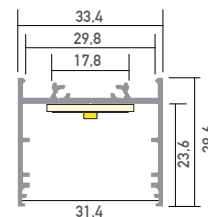

Aluminium LED Profil VAREO 2m weiß

Art. Nr.: 2P-02ACAA-VAX

ALL TOGETHER BRILLIANT

VAREO weiß

Oberflächenfarbe	Weiß lackiert
Montageart	Aufbau
Schutzart (IP)	20
Länge (m)	2
Maße (BxH/mm)	33,4 x 29,6
Max. LED Leistung (W/m)	42
Max. LED Breite (mm)	30
EAN Code	2000000073873

DETAILS

In vielen verschiedenen Varianten zusammensetzbar.
(Siehe Variantenliste)

Kompatibel mit

VAREO Cover transparent 2m	VAREO Cover opal 2m	VAREO U-Cover opal 2m	VAREO L-Cover opal 2m
VAREO Abhängplatte weiß 2m	VAREO/LENEO Montageplatte weiß 2m	VAREO/LENEO Halterung	VAREO Verbinder
VAREO PVC Endkappe V2 weiß	VAREO Alu Endkappe V4 weiß	VAREO opal Endkappe V3	VAREO opal Endkappe V6
VAREO Box weiß 2m			