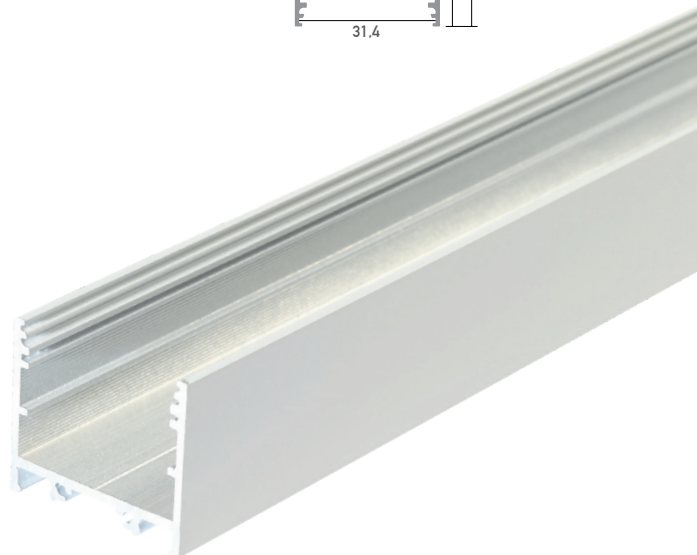

Aluminium LED Profil VAREO 2m weiß

Art. Nr.: 2P-02ACAA-VAX

ALL TOGETHER BRILLIANT

VAREO weiß

Oberflächenfarbe	Weiß lackiert
Montageart	Aufbau
Schutzart (IP)	20
Länge (m)	2
Maße (BxH/mm)	33,4 x 29,6
Max. LED Leistung (W/m)	42
Max. LED Breite (mm)	30
EAN Code	2000000073873

DETAILS

In vielen verschiedenen Varianten zusammensetzbar.
(Siehe Variantenliste)

Kompatibel mit

VAREO Cover transparent 2m	VAREO Cover opal 2m	VAREO U-Cover opal 2m	VAREO L-Cover opal 2m
VAREO Abhängplatte weiß 2m	VAREO/LENEO Montageplatte weiß 2m	VAREO/LENEO Halterung	VAREO Verbinder
VAREO PVC Endkappe V2 weiß	VAREO Alu Endkappe V4 weiß	VAREO opal Endkappe V3	VAREO opal Endkappe V6
VAREO Box weiß 2m			

SMARTLED Aluminium Profile können nach Kundenwunsch auf die gewünschte Länge zugeschnitten werden.

smartled.at