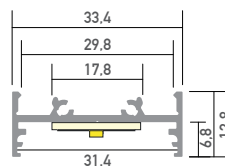

## VAREO Slim weiß

Oberflächenfarbe	Weiß lackiert
Montageart	Aufbau
Schutzart (IP)	20
Länge (m)	2
Maße (BxH/mm)	33,4 x 12,8
Max. LED Leistung (W/m)	42
Max. LED Breite (mm)	30
EAN Code	2000000073866