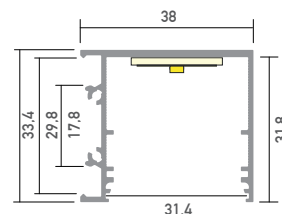

## VAREO Side weiß

Oberflächenfarbe	Weiß lackiert
Montageart	Aufbau
Schutzart (IP)	20
Länge (m)	2
Maße (BxH/mm)	33,4 x 38
Max. LED Leistung (W/m)	42
Max. LED Breite (mm)	30
EAN Code	2000000073880