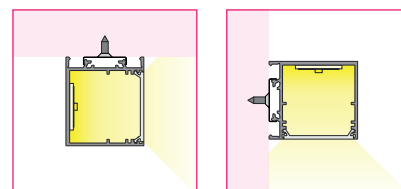

Kompatibel mit

VAREO Cover transparent 2m	VAREO Cover opal 2m	VAREO U-Cover opal 2m	VAREO L-Cover opal 2m
VAREO Abhängplatte weiß 2m	VAREO/LENEO Montageplatte weiß 2m	VAREO/LENEO Halterung	VAREO Verbinder
VAREO PVC Endkappe V3 weiß	VAREO Alu Endkappe V7 weiß	VAREO Alu Endkappe V8 weiß	
VAREO Box weiß 2m			

SMARTLED Aluminium Profile können nach Kundenwunsch auf die gewünschte Länge zugeschnitten werden.

smartled.at