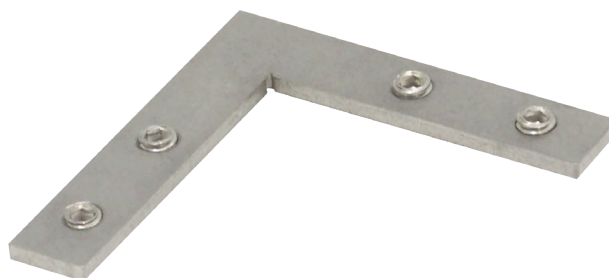

LED Profil Verbinder 90°

Art. Nr.: 42716

ALL TOGETHER BRILLIANT

| | |
|-----------------|------------------|
| Mengeneinheit | Stück |
| Farbe | silber |
| Maße (LxBxT/mm) | 31,3 x 6,3 x 1,5 |
| EAN Code | 2000000052427 |

Kompatibel mit

| | | | | |
|---|---|---|---|---|
|  |  |  |  | |
| B5556/2 LED Profil Giza 2m | B5556ANODA/3 LED Profil Giza 3m | B5554/2 LED Profil Lipod 2m | B5554/3 LED Profil Lipod 3m | |
|  |  |  |  | |
| B6454/2 LED Profil Kozel 2m | C0600/2 LED Profil Kozus CR 2m | B5553/2 LED Profil Lokom 2m | B5553/3 LED Profil Lokom 3m | |
|  |  |  |  |  |
| B5552/2 LED Profil Larko 2m | B5552/3 LED Profil Larko 3m | B6164/2 LED Profil Opac-30 2m | C0399/2 LED Profil Teknik-ZM 2m | C0399/3 LED Profil Teknik-ZM 3m |