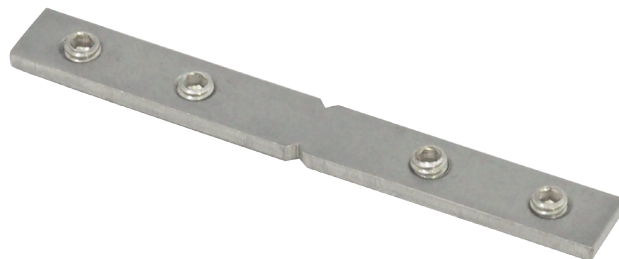

# LED Profil Verbinder 180°

Art. Nr.: 42717

ALL TOGETHER BRILLIANT

Mengeneinheit	Stück
Farbe	silber
Maße (LxBxT/mm)	50,1 x 6,3 x 1,5
EAN Code	2000000056326

## Kompatibel mit

				
B5556/2 LED Profil Giza 2m	B5556ANODA/3 LED Profil Giza 3m	B5554/2 LED Profil Lipod 2m	B5554/3 LED Profil Lipod 3m	
				
B6454/2 LED Profil Kozel 2m	C0600/2 LED Profil Kozus CR 2m	B5553/2 LED Profil Lokom 2m	B5553/3 LED Profil Lokom 3m	
				
B5552/2 LED Profil Larko 2m	B5552/3 LED Profil Larko 3m	B6164/2 LED Profil Opac-30 2m	C0399/2 LED Profil Teknik-ZM 2m	C0399/3 LED Profil Teknik-ZM 3m