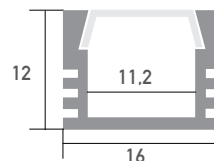

Aluminium LED Profil PDS4-ALU 3m

Art. Nr.: B1718ANODA/3

ALL TOGETHER BRILLIANT

PDS4-Alu

Oberfläche	Eloxiert
Montageart	Aufbau
Schutzart (IP)	20
Länge (m)	3
Maße (BxH/mm)	16 x 12
Max. LED Leistung (W/m)	20
Max. LED Breite (mm)	10
EAN Code	2000000046501