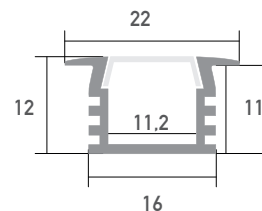

Aluminium LED Profil PDS4-K 3m

Art. Nr.: B3776/3

ALL TOGETHER BRILLIANT

PDS4-K

Oberfläche	Eloxiert
Montageart	Einbau
Schutzart (IP)	20
Länge (m)	3
Maße (BxH/mm)	22 x 12
Einbaumaße (BxH/mm)	16 x 11
Max. LED Leistung (W/m)	16
Max. LED Breite (mm)	10
EAN Code	2000000069005