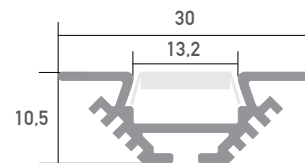

Aluminium LED Profil PAC ALU 2m

Art. Nr.: B4370/2

ALL TOGETHER BRILLIANT

Pac Alu

Oberfläche	Eloxiert
Montageart	Aufbau / 45° Eckprofil
Schutzart (IP)	20
Länge (m)	2
Maße (BxH/mm)	230x10.5
Max. LED Leistung (W/m)	25
Max. LED Breite (mm)	12
EAN Code	2000000040684

Kompatibel mit

17078/2 Abdeckung Opal 2m	17079/2 Abdeckung Klar 2m	00084 Endkappe PVC ohne Kabelausslass

SMARTLED Aluminium Profile können nach Kundenwunsch auf die gewünschte Länge zugeschnitten werden.