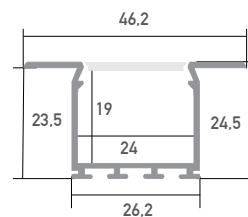

Aluminium LED Profil LARKO 2m

ALL TOGETHER BRILLIANT

Art. Nr.: B5552/2

Larko

| | |
|-------------------------|---|
| Oberfläche | Eloxiert |
| Montageart | Direkter Trockeneinbau Integration Technik & Beton |
| Schutzart (IP) | 20 |
| Länge (m) | 2 |
| Maße (BxH/mm) | 46 x 25 |
| Einbaumaße (BxH/mm) | 26,2 x 23,5 |
| Max. LED Leistung (W/m) | 42 |
| Max. LED Breite (mm) | 21 |
| EAN Code | 2000000050324 |