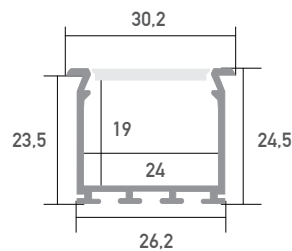

Aluminium LED Profil LOKOM 2m

ALL TOGETHER BRILLIANT

Art. Nr.: B5553/2

Lokom

Oberfläche	Eloxiert
Montageart	Direkter Trockeneinbau Integration Technik & Beton
Schutzart (IP)	20
Länge (m)	2
Maße (BxH/mm)	30.2 x 24.5
Einbaumaße (BxH/mm)	26.2 x 23.5
Max. LED Leistung (W/m)	42
Max. LED Breite (mm)	21
EAN Code	2000000042541

DETAILS

Überlängen auf Anfrage bis zu 6 m erhältlich

Verriegelungen notwendig für Einbau in Technik

Aluminium Profile sind wie ein schützender Kokon für die LED Stripes. Sie werden benötigt um die entstehende Wärme des LED Stripes abzuführen. Dafür eignet sich am besten Aluminium. Durch die Abdeckungen, wird der LED Stripe auch von oben geschützt.