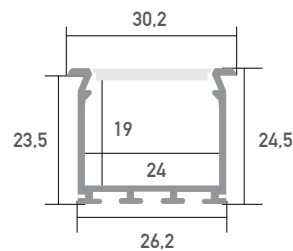

## Lokom

Oberfläche	Eloxiert
Montageart	Direkter Trockeneinbau Integration Technik & Beton
Schutzart (IP)	20
Länge (m)	2
Maße (BxH/mm)	30.2 x 24.5
Einbaumaße (BxH/mm)	26.2 x 23.5
Max. LED Leistung (W/m)	42
Max. LED Breite (mm)	21
EAN Code	2000000042541