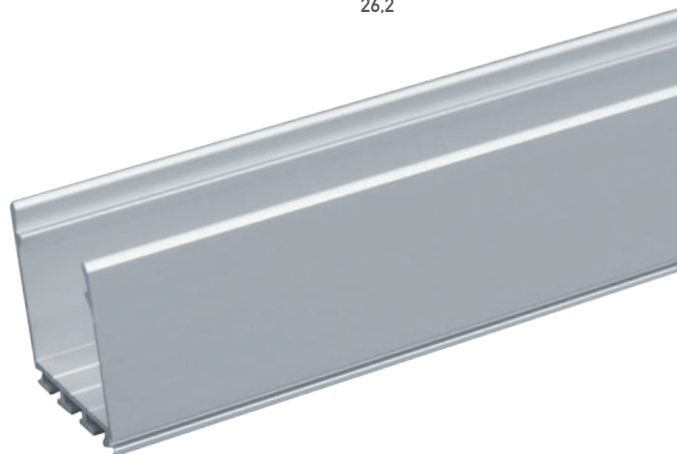

# Aluminium LED Profil LIPOD 2m

Art. Nr.: B5554/2

ALL TOGETHER BRILLIANT

## Lipod

Oberfläche	Eloxiert
Montageart	Aufbau / Integration Technik & Beton
Schutzart (IP)	20
Länge (m)	2
Maße (BxH/mm)	26.2 x 24,5
Max. LED Leistung (W/m)	42
Max. LED Breite (mm)	21
EAN Code	2000000050515

## DETAILS

Überlängen auf Anfrage bis zu 6 m erhältlich

Verriegelungen notwendig für Einbau von Lipod

Aluminium Profile sind wie ein schützender Kokon für die LED Stripes. Sie werden benötigt um die entstehende Wärme des LED Stripes abzuführen. Dafür eignet sich am besten Aluminium. Durch die Abdeckungen, wird der LED Stripe auch von oben geschützt.