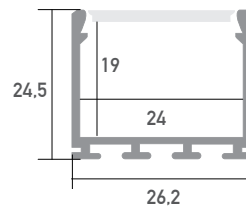

# Aluminium LED Profil LIPOD 2m

Art. Nr.: B5554/2

ALL TOGETHER BRILLIANT

## Lipod

Oberfläche	Eloxiert
Montageart	Aufbau / Integration Technik & Beton
Schutzart (IP)	20
Länge (m)	2
Maße (BxH/mm)	26.2 x 24,5
Max. LED Leistung (W/m)	42
Max. LED Breite (mm)	21
EAN Code	2000000050515