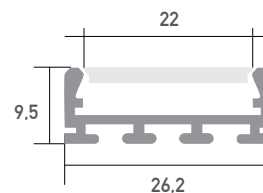

## Giza

Oberfläche	Eloxiert
Montageart	Aufbau / Integration Technik & Beton
Schutzart (IP)	20
Länge (m)	2
Maße (BxH/mm)	26.2 x 9,5
Max. LED Leistung (W/m)	42
Max. LED Breite (mm)	21
EAN Code	2000000050461