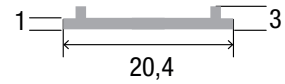

LED Profil Cover schwarz XL 3m

Art. Nr.: BSLP05/1D-3

ALL TOGETHER BRILLIANT

Material	Polycarbonat
Lichtdurchlässigkeit (%)	30
UV-Beständigkeit	nein
Schutzart (IP)	65
Länge (m)	3
Maße (BxT/mm)	20,4x3
EAN Code	2000000074825

DETAILS

Überlängen auf Anfrage bis zu 6m erhältlich

Kompatibel mit

	
BSLPR/1D-3 LED Profil Roma XL schwarz 2m	BSLPI3 LED Profil Inferno schwarz 2m
	
BSLPVE3 LED Profil Versalles schwarz 2m	BSLPS/1D-3 LED Profil Sophia XL schwarz 2m
	
BSLPB/1D-3 LED Profil Berlin XL schwarz 2m	