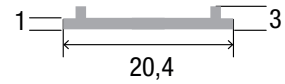

LED Profil Cover schwarz XL 2m

Art. Nr.: BSLP05/1D

ALL TOGETHER BRILLIANT

Material	Polycarbonat
Lichtdurchlässigkeit (%)	30
UV-Beständigkeit	nein
Schutzart (IP)	65
Länge (m)	2
Maße (BxT/mm)	20,4x3
EAN Code	2000000062242

DETAILS

Überlängen auf Anfrage bis zu 6m erhältlich

Kompatibel mit

	
BSLPR/1D LED Profil Roma XL schwarz 2m	BSLPI LED Profil Inferno schwarz 2m
	
BSLPVE LED Profil Versalles schwarz 2m	BSLPS/1D LED Profil Sophia XL schwarz 2m
	
BSLPB/1D LED Profil Berlin XL schwarz 2m	