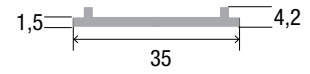

LED Profil Abdeckung Big frosted 6m schwarz

Art. Nr.: BSLP143

ALL TOGETHER BRILLIANT

Material	Polycarbonat
Lichtdurchlässigkeit (%)	35
UV-Beständigkeit	nein
Schutzart (IP)	65
Länge (m)	6
Maße (BxT/mm)	35x4,2
EAN Code	2000000072425

DETAILS

Überlängen auf Anfrage bis zu 6m erhältlich

Kompatibel mit

BSLPMUM LED Profil Munich Mini schwarz 2m	BSLPMUM/3 LED Profil Munich Mini schwarz 3m	BSLPMOM LED Profil Moscu Mini schwarz 2m

SMARTLED Abdeckungen können nach Kundenwunsch auf die gewünschte Länge zugeschnitten werden.