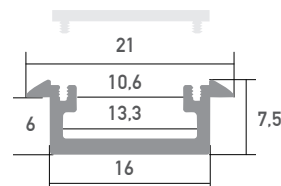

Aluminium LED Profil FRANKFURT schwarz 2m

ALL TOGETHER BRILLIANT

Art. Nr.: BSLPF/1

Frankfurt schwarz

Oberfläche	Schwarz eloxiert
Montageart	Einbau
Schutzart (IP)	65
Länge (m)	2
Maße (BxH/mm)	21 x 7,5
Einbaumaße (BxH/mm)	16 x 6
Max. LED Leistung (W/m)	16
Max. LED Breite (mm)	10
EAN Code	2000000066011

DETAILS

Überlängen auf Anfrage bis zu 6 m erhältlich

Eine neue Bauform macht es möglich, dass die Profile eine Zertifizierung nach IP65 erhalten. Die Abdeckung wird an der Oberseite und nicht an der Innenseite des Profiles montiert. Das Wasser kann somit nicht in das Profil eindringen, sondern läuft außen ab.