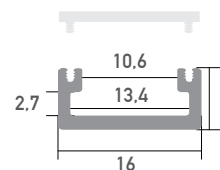

Aluminium LED Profil MILANO schwarz 3m

ALL TOGETHER BRILLIANT

Art. Nr.: BSLPM/1-3

Milano schwarz

Oberfläche	Schwarz eloxiert
Montageart	Aufbau
Schutzart (IP)	65
Länge (m)	3
Maße (BxH/mm)	16 x 7
Max. LED Leistung (W/m)	20
Max. LED Breite (mm)	10
EAN Code	2000000067230

DETAILS

Überlängen auf Anfrage bis zu 6 m erhältlich

Eine neue Bauform macht es möglich, dass die Profile eine Zertifizierung nach IP65 erhalten. Die Abdeckung wird an der Oberseite und nicht an der Innenseite des Profiles montiert. Das Wasser kann somit nicht in das Profil eindringen, sondern läuft außen ab.