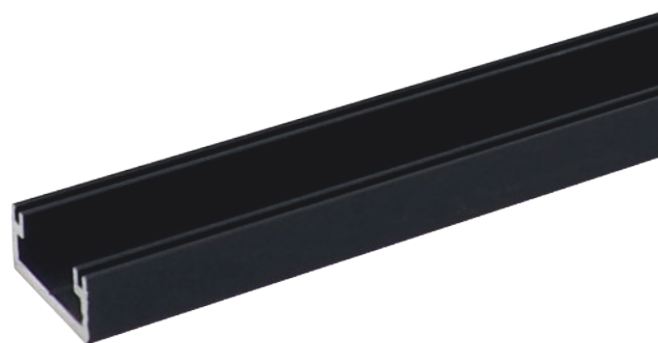

Aluminium LED Profil MILANO schwarz 3m

ALL TOGETHER BRILLIANT

Art. Nr.: BSLPM/1-3

Milano schwarz

Oberfläche	Schwarz eloxiert
Montageart	Aufbau
Schutzart (IP)	65
Länge (m)	3
Maße (BxH/mm)	16 x 7
Max. LED Leistung (W/m)	20
Max. LED Breite (mm)	10
EAN Code	2000000067230

DETAILS

Überlängen auf Anfrage bis zu 6 m erhältlich

Eine neue Bauform macht es möglich, dass die Profile eine Zertifizierung nach IP65 erhalten. Die Abdeckung wird an der Oberseite und nicht an der Innenseite des Profiles montiert. Das Wasser kann somit nicht in das Profil eindringen, sondern läuft außen ab.

Kompatibel mit

SLP01/4 Abdeckung Grau 2m	SLP00-3 Abdeckung Frosted 3m	SLP01-3 Abdeckung Opal 3m	SLP02-3 Abdeckung Clear 3m	BSLPM05-3 Abdeckung schwarz 3m
BSLPM06/1 Endkappe ohne Kabelausschuss	BSLPM10/2 Halterung			

SMARTLED Aluminium Profile können nach Kundenwunsch auf die gewünschte Länge zugeschnitten werden.

smartled.at