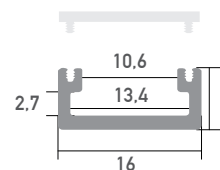

## Milano schwarz

Oberfläche	Schwarz eloxiert
Montageart	Aufbau
Schutzart (IP)	65
Länge (m)	2
Maße (BxH/mm)	16 x 7
Max. LED Leistung (W/m)	20
Max. LED Breite (mm)	10
EAN Code	2000000061436

## DETAILS

Überlängen auf Anfrage bis zu 6 m erhältlich

Eine neue Bauform macht es möglich, dass die Profile eine Zertifizierung nach IP65 erhalten. Die Abdeckung wird an der Oberseite und nicht an der Innenseite des Profiles montiert. Das Wasser kann somit nicht in das Profil eindringen, sondern läuft außen ab.