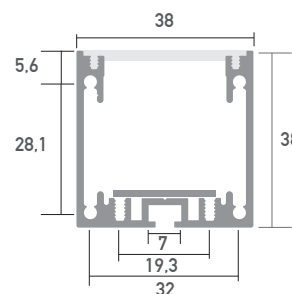

Aluminium LED Profil MUNICH Mini 3m schwarz

ALL TOGETHER BRILLIANT

Art. Nr.: BSLPMUM/3

Munich Mini schwarz

Oberfläche	Schwarz eloxiert
Montageart	Aufbau
Schutzart (IP)	65
Länge (m)	3
Maße (BxH/mm)	38 x 38
Max. LED Leistung (W/m)	32
Max. LED Breite (mm)	10
EAN Code	2000000072968

DETAILS

Überlängen auf Anfrage bis zu 6 m erhältlich

Eine neue Bauform macht es möglich, dass die Profile eine Zertifizierung nach IP65 erhalten. Die Abdeckung wird an der Oberseite und nicht an der Innenseite des Profiles montiert. Das Wasser kann somit nicht in das Profil eindringen, sondern läuft außen ab.

Kompatibel mit

SLP143 Abdeckung Big Frosted 6m	BSLP143 Abdeckung Big schwarz 6m	SLP303 Linienverbinder 180° 2-teiliges Set	SLP304 Eckverbinder 90° 2-teiliges Set	BSLP185 Endkappe schwarz ohne Kabelaussch	SLP008 Seilabhängung universal 2er-Set