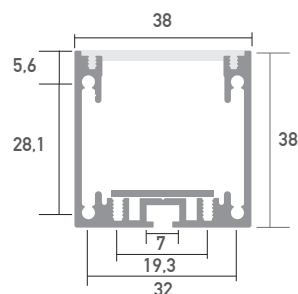

Aluminium LED Profil MUNICH Mini 2m schwarz

ALL TOGETHER BRILLIANT

Art. Nr.: BSLPMUM

Munich Mini schwarz

Oberfläche	Schwarz eloxiert
Montageart	Aufbau
Schutzart (IP)	65
Länge (m)	2
Maße (BxH/mm)	38 x 38
Max. LED Leistung (W/m)	32
Max. LED Breite (mm)	10
EAN Code	2000000072395

DETAILS

Überlängen auf Anfrage bis zu 6 m erhältlich

Eine neue Bauform macht es möglich, dass die Profile eine Zertifizierung nach IP65 erhalten. Die Abdeckung wird an der Oberseite und nicht an der Innenseite des Profiles montiert. Das Wasser kann somit nicht in das Profil eindringen, sondern läuft außen ab.

Kompatibel mit

SLP143 Abdeckung Big Frosted 6m	BSLP143 Abdeckung Big schwarz 6m	SLP303 Linienverbinder 180° 2-teiliges Set	SLP304 Eckverbinder 90° 2-teiliges Set	BSLP185 Endkappe schwarz ohne Kabelausslass	SLP008 Seilabhängung universal 2er-Set