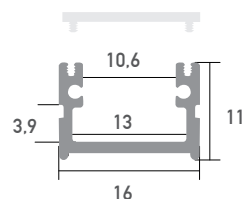

Aluminium LED Profil ROMA schwarz 2m

ALL TOGETHER BRILLIANT

Art. Nr.: BSLPR/1

Roma schwarz

Oberfläche	Schwarz eloxiert
Montageart	Aufbau
Schutzart (IP)	65
Länge (m)	2
Maße (BxH/mm)	16 x 11
Max. LED Leistung (W/m)	20
Max. LED Breite (mm)	10
EAN Code	2000000061443

DETAILS

Überlängen auf Anfrage bis zu 6 m erhältlich

Eine neue Bauform macht es möglich, dass die Profile eine Zertifizierung nach IP65 erhalten. Die Abdeckung wird an der Oberseite und nicht an der Innenseite des Profiles montiert. Das Wasser kann somit nicht in das Profil eindringen, sondern läuft außen ab.

Kompatibel mit

SLP00 Abdeckung Frosted 2m	SLP01 Abdeckung Opal 2m	SLP02 Abdeckung Clear 2m	BSLP05 Abdeckung schwarz 2m
SLP01/3 Abdeckung Lens 30° 2m	SLP01/4 Abdeckung Grau 2m	BSLP03/2 Endkappe ohne Kabelausslass	BSLP10/3 Halterung