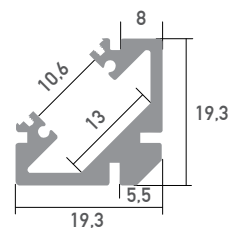

Aluminium LED Profil SOPHIA schwarz 3m

ALL TOGETHER BRILLIANT

Art. Nr.: BSLPS-3

Sophia schwarz

Oberfläche	Schwarz eloxiert
Montageart	Aufbau / 45° Eckprofil
Schutzart (IP)	65
Länge (m)	3
Maße (BxH/mm)	19,3 x 19,3
Max. LED Leistung (W/m)	25
Max. LED Breite (mm)	10
EAN Code	2000000067810

DETAILS

Überlängen auf Anfrage bis zu 6 m erhältlich

Eine neue Bauform macht es möglich, dass die Profile eine Zertifizierung nach IP65 erhalten. Die Abdeckung wird an der Oberseite und nicht an der Innenseite des Profils montiert. Das Wasser kann somit nicht in das Profil eindringen, sondern läuft außen ab.