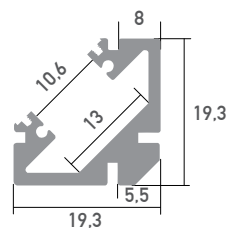

## Sophia schwarz

Oberfläche	Schwarz eloxiert
Montageart	Aufbau / 45° Eckprofil
Schutzart (IP)	65
Länge (m)	2
Maße (BxH/mm)	19,3 x 19,3
Max. LED Leistung (W/m)	25
Max. LED Breite (mm)	10
EAN Code	2000000061450

## DETAILS

Überlängen auf Anfrage bis zu 6 m erhältlich

Eine neue Bauform macht es möglich, dass die Profile eine Zertifizierung nach IP65 erhalten. Die Abdeckung wird an der Oberseite und nicht an der Innenseite des Profils montiert. Das Wasser kann somit nicht in das Profil eindringen, sondern läuft außen ab.