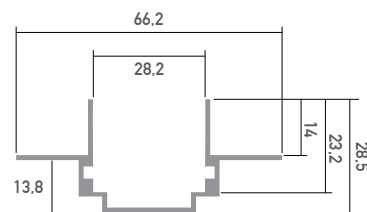

Aluminium LED Profil TEKNIK-ZM 3m

Art. Nr.: C0399/3

ALL TOGETHER BRILLIANT

Teknik-ZM

Oberfläche	Nicht eloxiert
Montageart	Unterkonstruktion Trockeneinbau
Kompatibel mit	Lokom, Larko, Lipod und Giza
Länge (m)	3
Maße (BxH/mm)	66,2 x 28,5
Wichtige Informationen	Unterkonstruktion / Zusätzliche LED Profile erforderlich
EAN Code	2000000076027