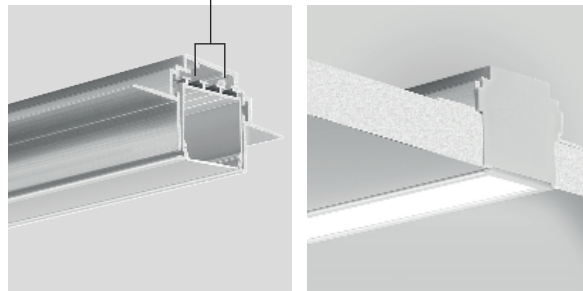

Kompatibel mit

B5553/3 LED Profil Lokom 3m	B5552/3 LED Profil Larko 3m	B5554/3 LED Profil Lipod 3m	B5556ANODA/3 LED Profil Giza 3m
24264 PVC Endkappe	24003 Verriegelung	42716 Verbinder 90°	42717 Verbinder 180°

Verriegelung
Art. Nr.: 24003