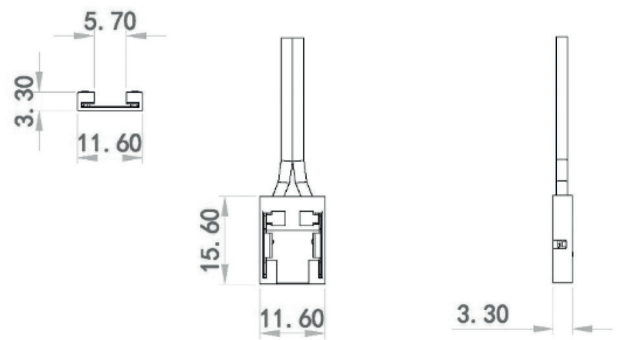

SMARTLED Anschlussconnector für 10mm COB Stripe

ALL TOGETHER BRILLIANT

Art. Nr.: COB10SC-A

Mengeinheit	Stk
Maße (LxBxT, mm)	15,6x11,6x3,3
EAN Code	2000000077789

smartled.at