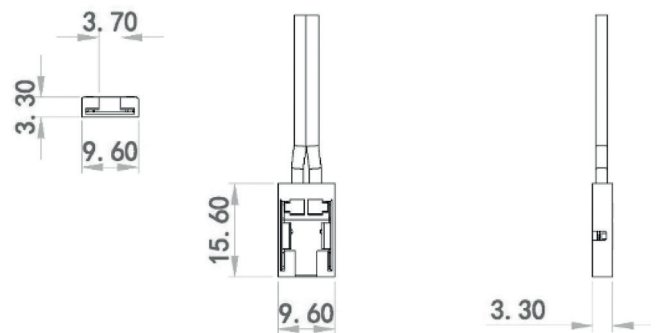

# SMARTLED Anschlussconnector für 8mm COB Stripe

Art. Nr.: COB8SC-A

ALL TOGETHER BRILLIANT

Mengeneinheit	Stk
Maße (LxBxT, mm)	15,6x9,6x3,3
EAN Code	2000000077758

smartled.at