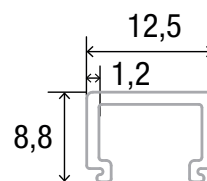

LED Profil Cover C1 U satiniert 2m

Art. Nr.: CS203C200

ALL TOGETHER BRILLIANT

Material	PMMA Schlagzäh
Lichtdurchlässigkeit (%)	67
UV-Beständigkeit	ja
Schutzart (IP)	20
Länge (m)	2
Maße (BxT/mm)	12,5x8,8
EAN Code	2000000058436

DETAILS

Überlängen auf Anfrage bis zu 6m erhältlich

Kompatibel mit

PA201C200
LED Profil
R18
2m

SMARTLED Abdeckungen können nach Kundenwunsch auf die gewünschte Länge zugeschnitten werden.

smartled.at