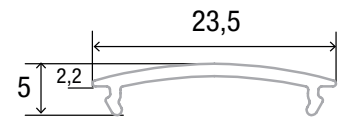

LED Profil Cover C4 satiniert 2m

Art. Nr.: CS401E200

ALL TOGETHER BRILLIANT

Material	PMMA Schlagzäh
Lichtdurchlässigkeit (%)	65
UV-Beständigkeit	ja
Schutzart (IP)	20
Länge (m)	2
Maße (BxT/mm)	23,5x5
EAN Code	2000000058467

DETAILS

Überlängen auf Anfrage bis zu 6m erhältlich

Kompatibel mit

		
PA411E200 LED Profil R26 2m	PA412E200 LED Profil R27 2m	PA461E200 LED Profil R28 2m

SMARTLED Abdeckungen können nach Kundenwunsch auf die gewünschte Länge zugeschnitten werden.