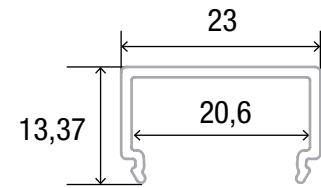

LED Profil Cover C5 satiniert 2m

Art. Nr.: CS403E200

ALL TOGETHER BRILLIANT

Material	PMMA Schlagzäh
Lichtdurchlässigkeit (%)	59
UV-Beständigkeit	ja
Schutzart (IP)	20
Länge (m)	2
Maße (BxT/mm)	23x13,37
EAN Code	2000000058474

DETAILS

Überlängen auf Anfrage bis zu 6m erhältlich

Kompatibel mit

		
PA411E200 LED Profil R26 2m	PA412E200 LED Profil R27 2m	PA461E200 LED Profil R28 2m

SMARTLED Abdeckungen können nach Kundenwunsch auf die gewünschte Länge zugeschnitten werden.