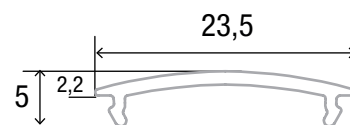

LED Profil Cover C12 transparent 2m

Art. Nr.: CT401E200

ALL TOGETHER BRILLIANT

Material	PMMA Schlagzäh
Lichtdurchlässigkeit (%)	80
UV-Beständigkeit	ja
Schutzart (IP)	20
Länge (m)	2
Maße (BxT/mm)	23,5x5
EAN Code	2000000058559

DETAILS

Überlängen auf Anfrage bis zu 6m erhältlich

Kompatibel mit

		
PA411E200 LED Profil R26 2m	PA412E200 LED Profil R27 2m	PA461E200 LED Profil R28 2m

SMARTLED Abdeckungen können nach Kundenwunsch auf die gewünschte Länge zugeschnitten werden.