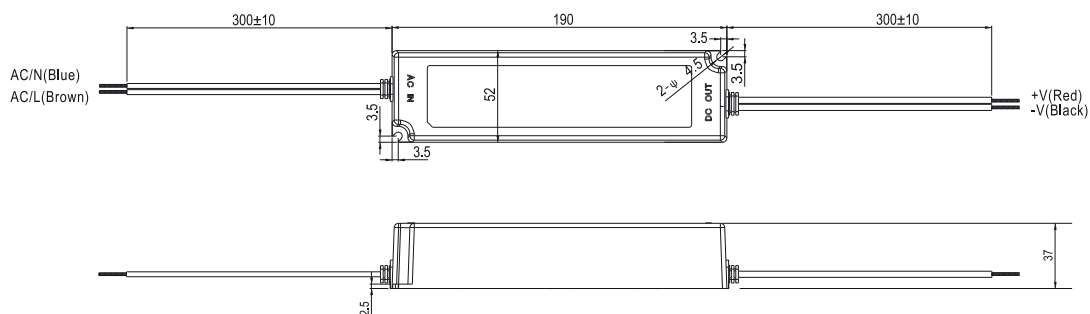

DETAILS

Überlastschutz durch Strombegrenzung, geschützt gegen Kurzschluss mit automatischen Wiederanlauf, Überlast, eingebauter aktiver PFC Schaltkreis.