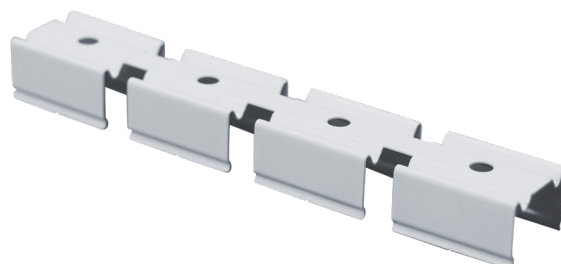

SMARTLED FLEXI vertical Montageclip 4x20mm

ALL TOGETHER BRILLIANT

Art. Nr.: FVMC01

Mengeneinheit	Stück
Maße (LxBxH/mm)	95 x 15,7 x 11,2
Gesamthöhe von Flexi Band und Montageclip (mm)	17,5
EAN Code	2000000061894

DETAILS

für FLEXI vertical

Kompatibel mit

				
FV3339 FLEXI LED Stripe vertical 12-927 IP67/IP68	FV3336 FLEXI LED Stripe vertical 12-930 IP67/IP68	FV3335 FLEXI LED Stripe vertical 12-940 IP67/IP68	FV3330 FLEXI LED Stripe vertical 12-RGB IP67/IP68	FV3330+6 FLEXI LED Stripe vertical 16-RGBW IP67/IP68
EAN: 2000000061801	EAN: 2000000061788	EAN: 2000000061795	EAN: 2000000067285	EAN: 2000000067292