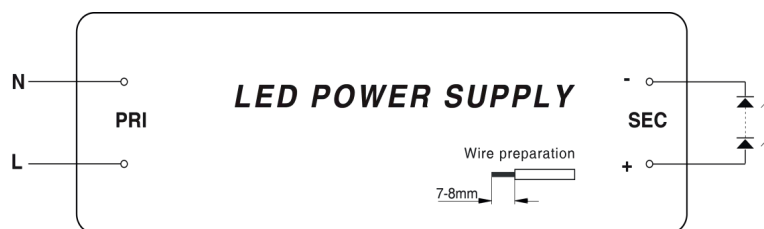

DETAILS

Super Slim