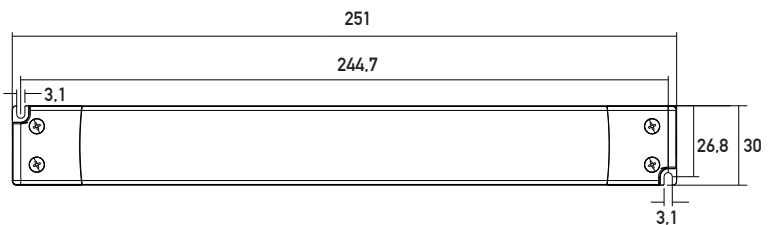

SMARTLED Slim Treiber IP20 24VDC – 30W

ALL TOGETHER BRILLIANT

Art. Nr.: L502403-Slim

Versorgungsspannung (VAC)	100-240
Ausgangsspannung (VDC)	24
Leistung (W)	30
Schutzart (IP)	20
Maße (BxLxH/mm)	251 x 30 x 16
EAN Code	2000000068213