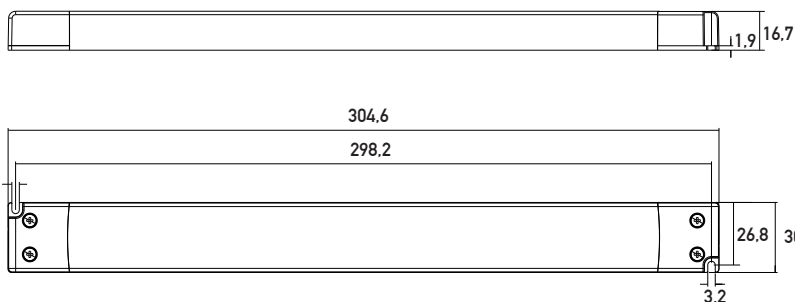

# SMARTLED Slim Treiber IP20 24VDC – 60W

ALL TOGETHER BRILLIANT

Art. Nr.: L502406-Slim

Versorgungsspannung (VAC)	100-240
Ausgangsspannung (VDC)	24
Leistung (W)	60
Schutzart (IP)	20
Maße (BxLxH/mm)	304,6x30x16,7
EAN Code	2000000075440