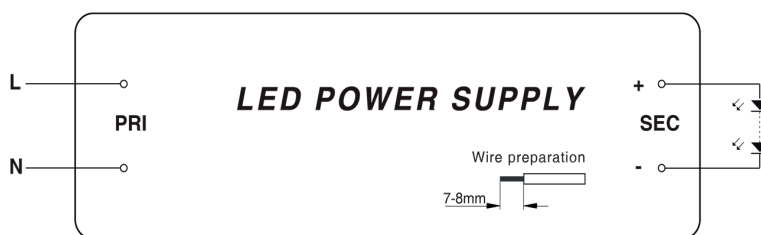

DETAILS

Super Slim