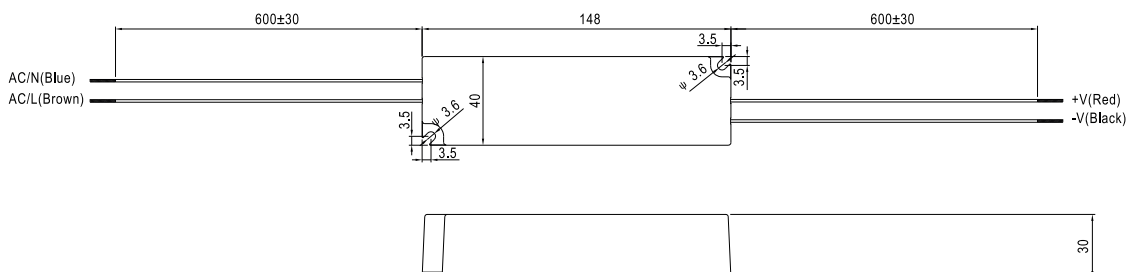

Meanwell Schaltnetzteil IP67 24VDC-36W

Art. Nr.: L522403

ALL TOGETHER BRILLIANT

Spritzwasserfest / 24V

Versorgungsspannung (VAC)	100 - 240
Ausgangsspannung (VDC)	24
Leistung (W)	36
Schutzart (IP)	67
Maße (BxLxH/mm)	40 x 148 x 30
EAN Code	2000000001548

DETAILS

Überlastschutz durch Strombegrenzung, geschützt gegen Kurzschluss mit automatischen Wiederanlauf, Überlast, eingebauter aktiver PFC Schaltkreis.

smartled.at