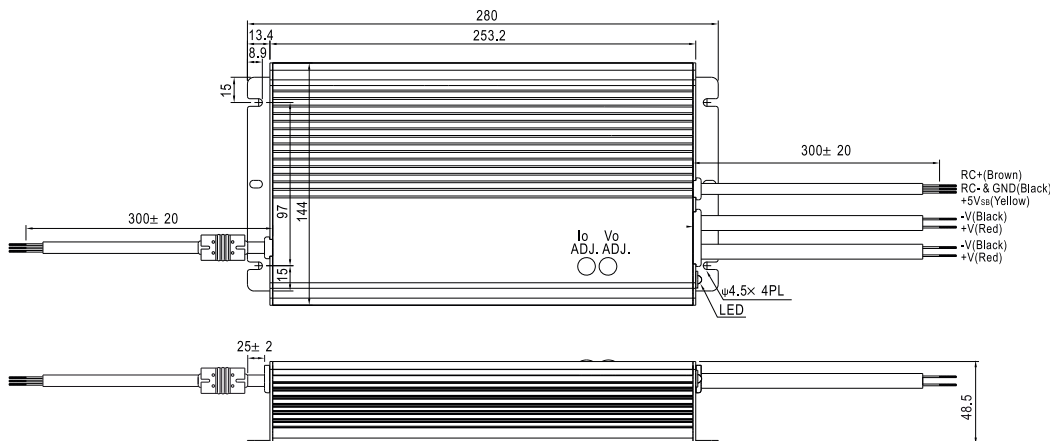

Meanwell Schaltnetzteil IP67 48VDC-600W Dim.

ALL TOGETHER BRILLIANT

Art. Nr.: L524860

Spritzwasserfest / 48V

Versorgungsspannung (VAC)	100 - 240
Ausgangsspannung (VDC)	48
Leistung (W)	600
Schutzart (IP)	67
Maße (BxLxH/mm)	144 x 280 x 49
EAN Code	2000000075099

DETAILS

Überlastschutz durch Strombegrenzung, geschützt gegen Kurzschluss mit automatischen Wiederanlauf, Überlast, eingebauter aktiver PFC Schaltkreis.

smartled.at