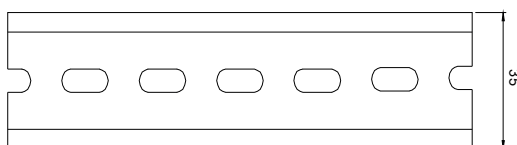

DETAILS

Überlastschutz durch Strombegrenzung, geschützt gegen Kurzschluss mit automatischen Wiederanlauf, Überlast, eingebauter aktiver PFC Schaltkreis.

Einstellbereich Ausgangsspannung: 21,6-29VDC

Terminal Pin No. Assignment