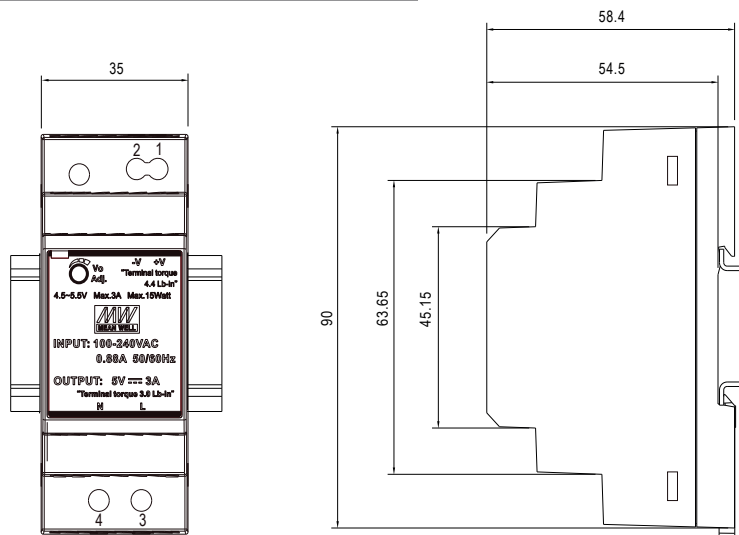

## Verteilereinbau

Versorgungsspannung (VAC)	100 - 240
Ausgangsspannung (VDC)	24*
Leistung (W)	36
Schutzart (IP)	20
Maße (BxLxH/mm)	35 x 90 x 58,4
EAN Code	2000000042763

## DETAILS

Überlastschutz durch Strombegrenzung, geschützt gegen Kurzschluss mit automatischen Wiederanlauf, Überlast, eingebauter aktiver PFC Schaltkreis.

Einstellbereich Ausgangsspannung: 21,6-29VDC

Terminal Pin No. Assignment

Pin No.	Assignment	Pin No.	Assignment
1	+V	3	AC/L
2	-V	4	AC/N

\* Einstellbereich Ausgangsspannung: 21,6-29VDC