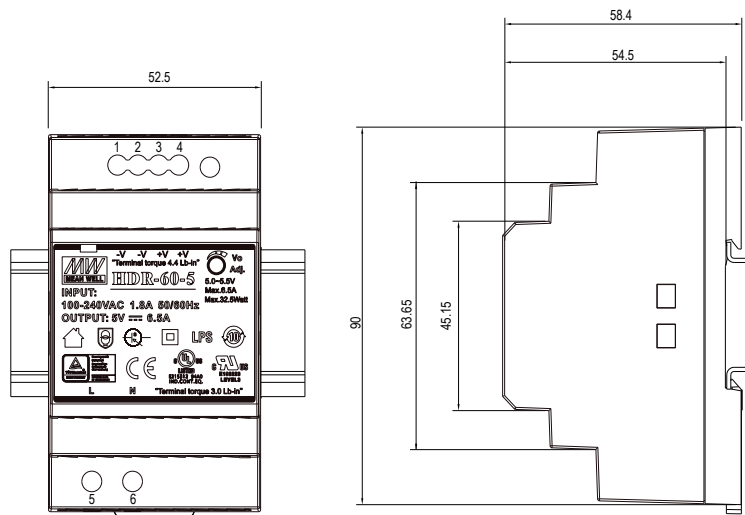

Meanwell Schaltnetzteil 24VDC-60W f. Hutschiene

ALL TOGETHER BRILLIANT

Art. Nr.: L542406

Verteilereinbau

Versorgungsspannung (VAC)	100 - 240
Ausgangsspannung (VDC)	24*
Leistung (W)	60
Schutzart (IP)	20
Maße (BxLxH/mm)	52,5 x 90 x 58,4
EAN Code	2000000042756

DETAILS

Überlastschutz durch Strombegrenzung, geschützt gegen Kurzschluss mit automatischen Wiederanlauf, Überlast, eingebauter aktiver PFC Schaltkreis.

Einstellbereich Ausgangsspannung: 21,6-29VDC

Terminal Pin No. Assignment

Pin No.	Assignment	Pin No.	Assignment
1,2	-V	5	AC/L
3,4	+V	6	AC/N

smartled.at