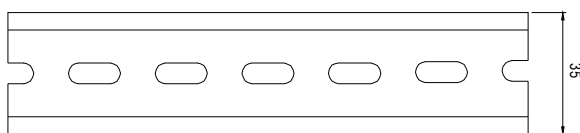

Meanwell Schaltnetzteil 24VDC-60W f. Hutschiene

ALL TOGETHER BRILLIANT

Art. Nr.: L542406

Verteilereinbau

Versorgungsspannung (VAC)	100 - 240
Ausgangsspannung (VDC)	24*
Leistung (W)	60
Schutzart (IP)	20
Maße (BxLxH/mm)	52,5 x 90 x 58,4
EAN Code	2000000042756

DETAILS

Überlastschutz durch Strombegrenzung, geschützt gegen Kurzschluss mit automatischen Wiederanlauf, Überlast, eingebauter aktiver PFC Schaltkreis.

Einstellbereich Ausgangsspannung: 21,6-29VDC

Terminal Pin No. Assignment