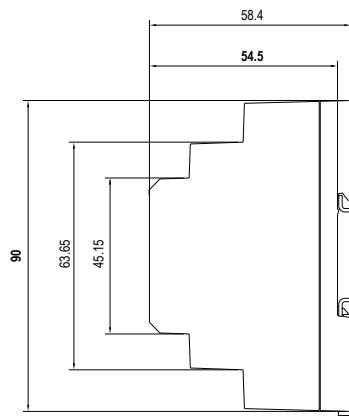

Meanwell Schaltnetzteil 24VDC-100W f. Hutschiene

ALL TOGETHER BRILLIANT

Art. Nr.: L542410

Verteilereinbau

Versorgungsspannung (VAC)	100 - 240
Ausgangsspannung (VDC)	24*
Leistung (W)	100
Schutzart (IP)	20
Maße (BxLxH/mm)	70 x 90 x 58,4
EAN Code	2000000041926

DETAILS

Überlastschutz durch Strombegrenzung, geschützt gegen Kurzschluss mit automatischen Wiederanlauf, Überlast, eingebauter aktiver PFC Schaltkreis.

Einstellbereich Ausgangsspannung: 21,6-29VDC

Terminal Pin No. Assignment