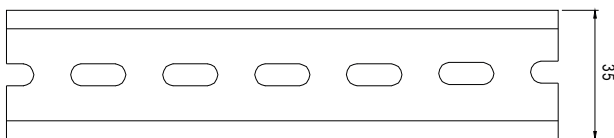

Meanwell Schaltnetzteil 24VDC-100W f. Hutschiene

ALL TOGETHER BRILLIANT

Art. Nr.: L542410

Verteilereinbau

Versorgungsspannung (VAC)	100 - 240
Ausgangsspannung (VDC)	24*
Leistung (W)	100
Schutzart (IP)	20
Maße (BxLxH/mm)	70 x 90 x 58,4
EAN Code	2000000041926

DETAILS

Überlastschutz durch Strombegrenzung, geschützt gegen Kurzschluss mit automatischen Wiederanlauf, Überlast, eingebauter aktiver PFC Schaltkreis.

Einstellbereich Ausgangsspannung: 21,6-29VDC

Terminal Pin No. Assignment