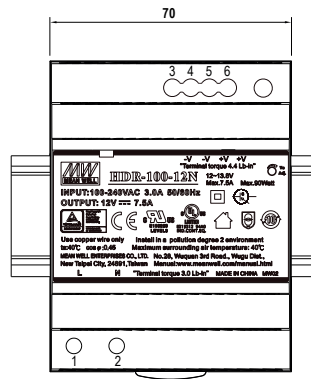

Meanwell Schaltnetzteil 24VDC-100W f. Hutschiene

ALL TOGETHER BRILLIANT

Art. Nr.: L542410

Verteilereinbau

Versorgungsspannung (VAC)	100 - 240
Ausgangsspannung (VDC)	24*
Leistung (W)	100
Schutzart (IP)	20
Maße (BxLxH/mm)	70 x 90 x 58,4
EAN Code	2000000041926

DETAILS

Überlastschutz durch Strombegrenzung, geschützt gegen Kurzschluss mit automatischen Wiederanlauf, Überlast, eingebauter aktiver PFC Schaltkreis.

Einstellbereich Ausgangsspannung: 21,6-29VDC

Terminal Pin No. Assignment